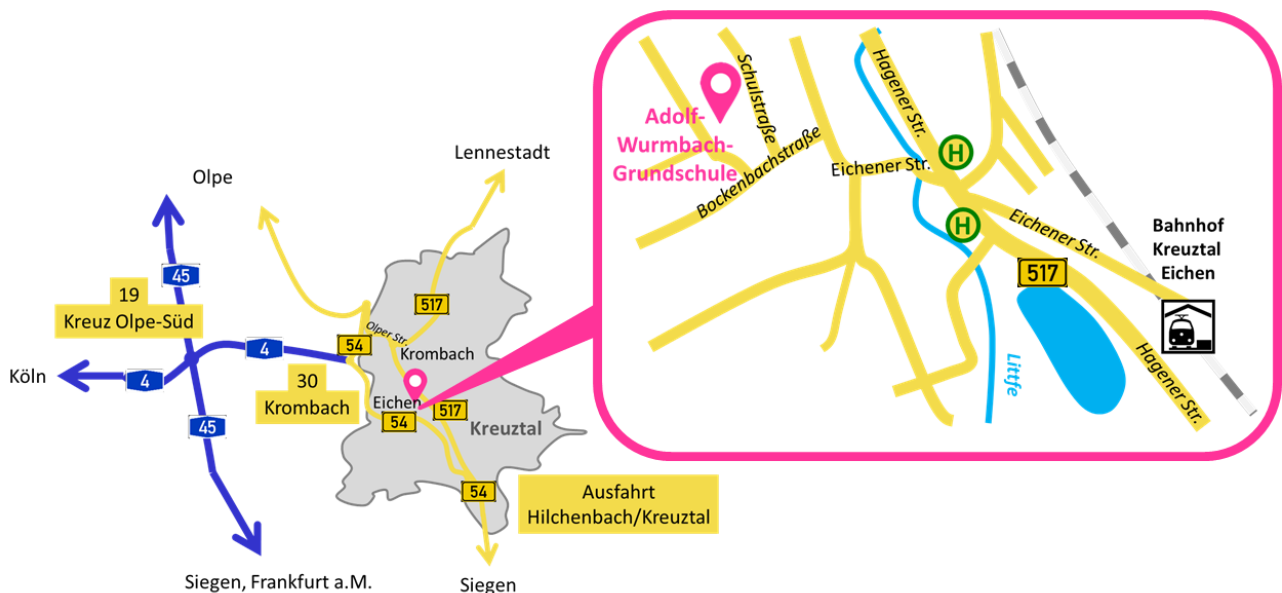

Termin: Samstag 29.06.2019 14:00 - 19:00 Uhr + Sonntag 30.06.2019 10:00 - 14:00 Uhr

Veranstalter: BAG Tanz und TV Eichen

Veranstaltungsort: Turnhalle der Adolf-Wurmbach-Grundschule
Schulstraße 5, 57223 Kreuztal-Eichen

**Anfahrtsbeschreibung:***Anreise mit dem Auto*

Von Siegen: von der B54 aus nehmen Sie die Ausfahrt Hilchenbach/Kreuztal und ordnen sich links ein. An der nächsten Kreuzung (Aral-Tankstelle) fahren Sie links auf die Hagener Straße (B517) und folgen dieser zwei Kilometer. Biegen Sie danach links in die Eichener Straße ein, an der zweiten Straße wieder links in die Bockenbachstraße, dann rechts in die Schulstraße. Die Turnhalle befindet sich auf der linken Seite.

Anreise mit öffentlichen Verkehrsmitteln

Mit dem Bus: R10 Richtung Siegen HBF ↔ Burgholdinghausen, Ausstieg an der Haltestelle „Eichen Ort“. Bei der Eichen-Klinik in die Eichener Straße einbiegen.

Mit der Bahn: Richtung Hagen ↔ Siegen bis Bahnhof „Eichen“. Folgen Sie der B517 noch ein Stück Richtung Krombach bis zur Eichener Straße. An der zweiten Straße wieder links in die Bockenbachstraße, dann rechts in die Schulstraße. Die Turnhalle befindet sich auf der linken Seite.